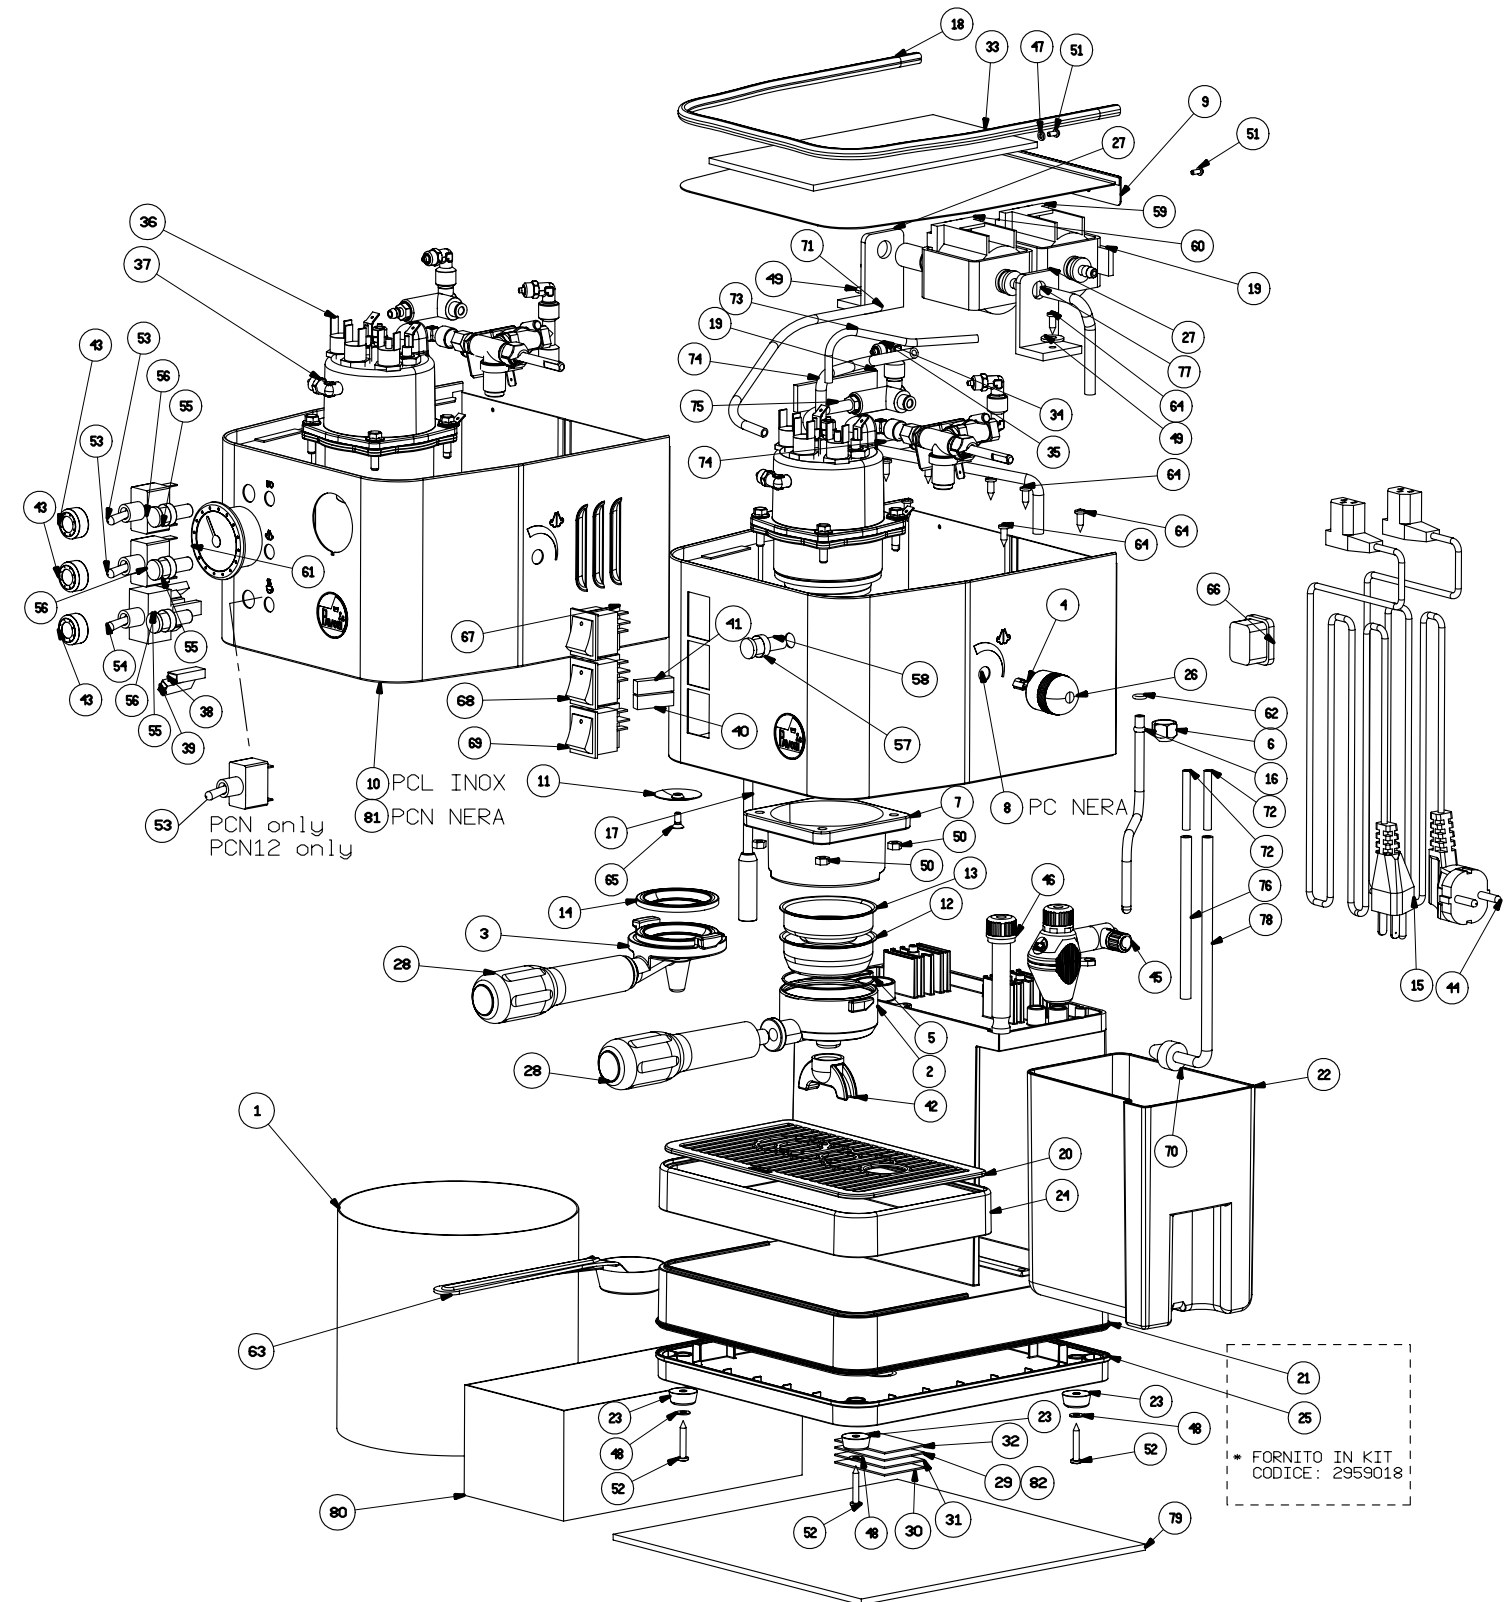

Pos	Codice	Descrizione	Pos	Codice	Descrizione
40	2963010	ASSY CABLAGGIO PC 120V	82	2840045	TARGA DATI PCN
39	2963009	ASSY CABLAGGIO PCL 120V	81	2230043	TESTA NERA PCN
38	2963007	ASSY CABLAGGIO PCL 230V	80	881092	SCATOLA DOTAZIONI BD-BDL-PC-PCL
37	2932006	ASS. CALDAIA ELETTROVALVOLA PCL12 120V	79	8810001	IMBALLO CARTONE BD-BDL-PC-PCL
36	2932005	ASS. CALDAIA ELETTROVALVOLA PCL 230V	78	65001611	TUBO SILICONE 4X7 L=181 BD-BDL-PC-PCL
35	2932004	ASS. CALDAIA ELETTROVALVOLA PC12 120V	77	65001610	TUBO SILICONE 4X7 L=100 BD-BDL-PC-PCL
34	2932002	ASS. CALDAIA ELETTROVALVOLA PC 230V	76	65001609	TUBO SILICONE 4X7 L=110 BD-BDL-PC-PCL
33	2850003	M. ANUALE ISTRUZIONI BD-BDL-PC-PCL	75	65001608	TUBO SILICONE 4X7 L=260 PC-PCL
32	2840021	TARGA DATI PCL 120V	74	65001607	TUBO SILICONE 4X7 L=119 PC-PCL
31	2840020	TARGA DATI PC 120V	73	65001504	TUBO TEFLON 3X5 L=132 PC-PCL
30	2840017	TARGA DATI PCL 230V	72	65001503	PASSAPARATIA 3X5 L=40 BD-BDL-PC-PCL
29	2840016	TARGA DATI PC 230V	71	65000705	TUBO TEFLON 4X6 L=218 PC-PCL
28	2711013	MANIGLIA GR. PORTAFILTRO BD-BDL-PC-PCL	70	5550001	FILTRO ACQUA
27	2711012	SUPPORTO POMPA IMAT	69	5350004	INTERR. BIPOLARE CAFFE' LED ROSSO
26	2711011	MANOPOLA VAPORE	68	5350003	INTERR. DEVIATORE VAPORE
25	2711010	FONDO BASE BD-BDL-PC-PCL	67	5350002	INTERR. BIPOLARE ON/OFF LED ROSSO
24	2711009	BACINELLA SCARICO BD-BDL-PC-PCL	66	5350001	SPINA AUTOBLOCCANTE TRIP RE STS350A1W
23	2711008	PIEDE SILICONE TRASPARENTE	65	5033002	VITE TS M4X8 PZ UNI 7688 INOX
22	2711007	SERBATOIO BD-BDL-PC-PCL	64	5031001	VITE TCBCR 3.9X9.5 UNI 6954 ZN
21	2711006	BASE BD-BDL-PC-PCL	63	477001	MISURINO CAFFE'
20	2711005	GRIGLIA TAZZE PLASTICA BD-PC	62	465027	O'RING OR2025 EPDM 70 SH.
19	2612004	ANTIVIBRANTE AUTOADSSIVO BD-BDL-PC-PCL	61	453013	INDICATORE DI PRESSIONE
18	2612002	GUARNIZIONE PER SCALDATAZZE PC	60	451012	POMPA A VIBRAZIONE 120V
17	242200204	TUBO SCARICO CROMATO PC-PCL	59	451011	POMPA A VIBRAZIONE 230V
16	242200104	TUBO VAPORE BD-BDL-PC-PCL	58	435106	SPIA V120 UL GEMMA TRASP. LAMP VERDE
15	2323006	CAVO ALIMENTAZIONE USA 120V 3X16AWG	57	435105	SPIA V230 VDE GEMMA TRASP. LAMP VERDE
14	2272005	FILTRO CIALDA TIPO1 BD-BDL-PC-PCL	56	435097	LAMPADA BIANCA 230V
13	2272004	FILTRO 1 DOSI MAC. TO BD-BDL-PC-PCL	55	435096	LAMPADA BIANCA 120V
12	2272003	FILTRO 2 DOSI MAC. TO BD-BDL-PC-PCL	54	435074	DEVIATORE A LEVA
11	2270001	DOCCETTA KIT CIALDE BD-BDL-PC-PCL	53	435008	INTERRUTTORE A LEVA 1 POLO
10	2230022058	TESTA PCL INOX SERIGRAFATA	52	403420	VITE TC PZ AB 3.9X25 UNI 6954 ZN
9	2230021058	SCALDATAZZE PCL-PC	51	403410	VITE AUT TBC 2.9X6.5 UNI 6954 B-PZ P.PIANA
8	402009	DADO ESAGONALE M5 UNI5588	49	401057	ROSETTA UNI6953C 5X15X1.6
8	223001940	TESTA PC VERN. TA NERA E SERIG. TA SILVER	48	401054	ROSETTA 4 UNI 6592 ZN
7	213300104	CALOTTA CALDAIA CROMATA BD-BDL-PC-PCL	47	401001	ROSETTA EL. DENT. 3 UNI 8842A
6	2132001	GHIERA M14 X 1.25 FRESATA	46	393768	ASSY TURBOCAP. CELLINI
5	2122003	MOLLA PORTAFILTRO BD-BDL-PC-PCL	45	393750	ASSY CAPPUCCINATORE AUTOMATICO
4	2122002	MOLLA INSERTO MANOPOLA BD-BDL-PC-PCL	44	332364	CAVO ALIMENTAZIONE SHUKO CELLINI
3	2110005	PORTAFILTRO CIALDE BD-BDL-PC-PCL	43	3132014	GHIERA INTERRUTTORE CROMATA
2	211000104	PORTAFILTRO CROMATO BD-BDL-CL-CLD	42	3111174	BECCUCCIO
1	060030	SACCHETTO PLASTICA SP. 5/100 55/70	41	2963013	ASSY CABLAGGIO PC 230V