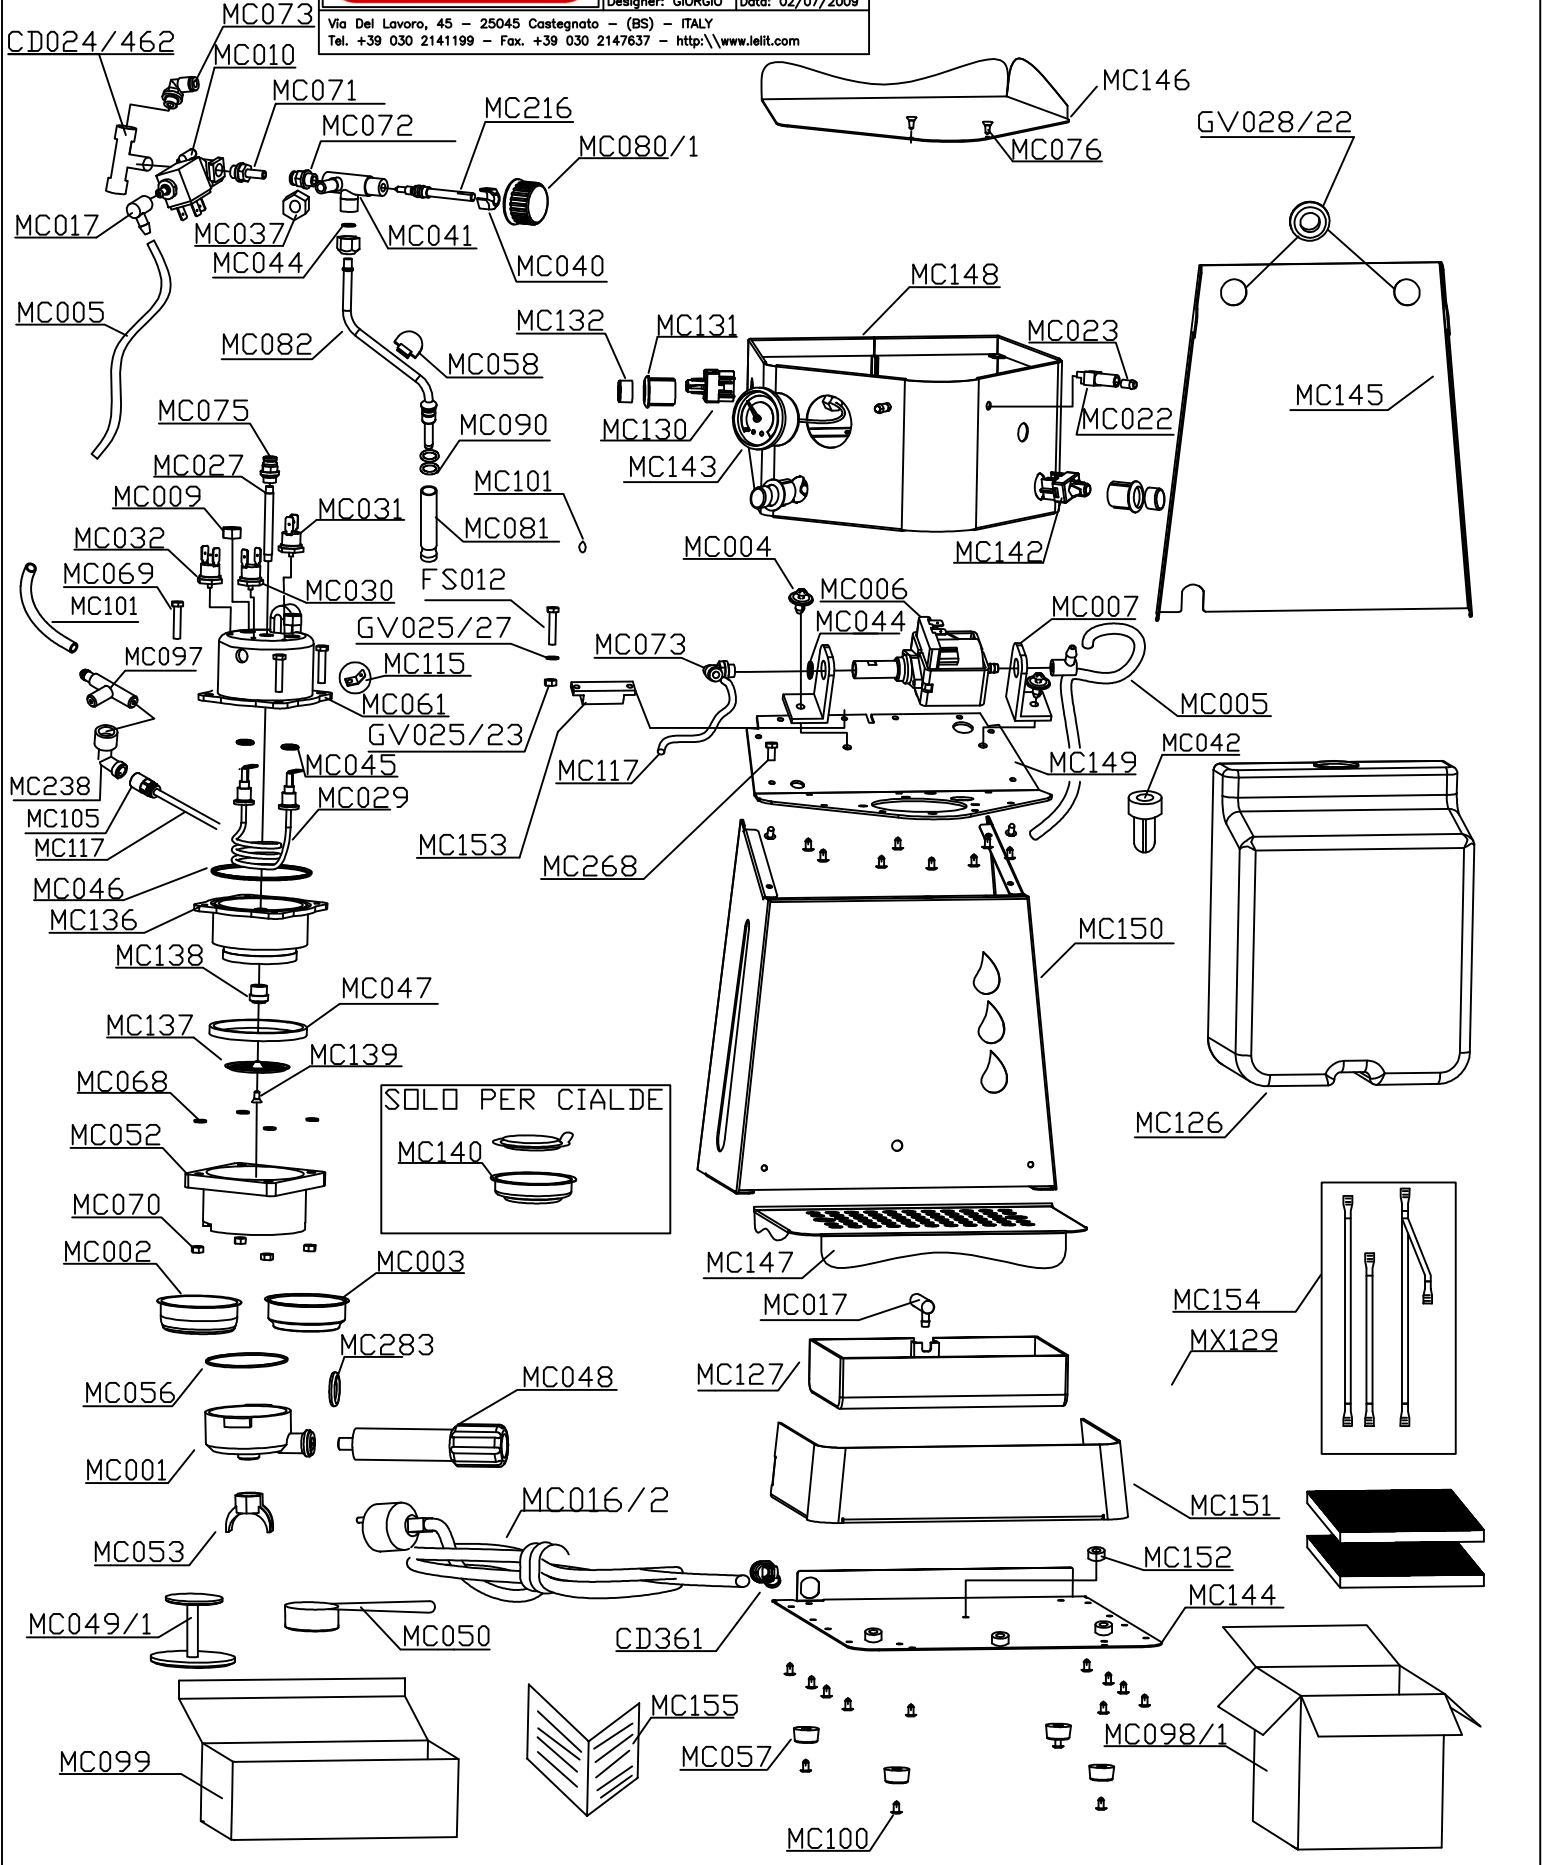

LELIT Mod. **PL50**
 Designer: GIORGIO Data: 02/07/2009
 Via Del Lavoro, 45 - 25045 Castegnato - (BS) - ITALY
 Tel. +39 030 2141199 - Fax. +39 030 2147637 - http://www.lelit.com

SOLO PER CIALDE
 MC140