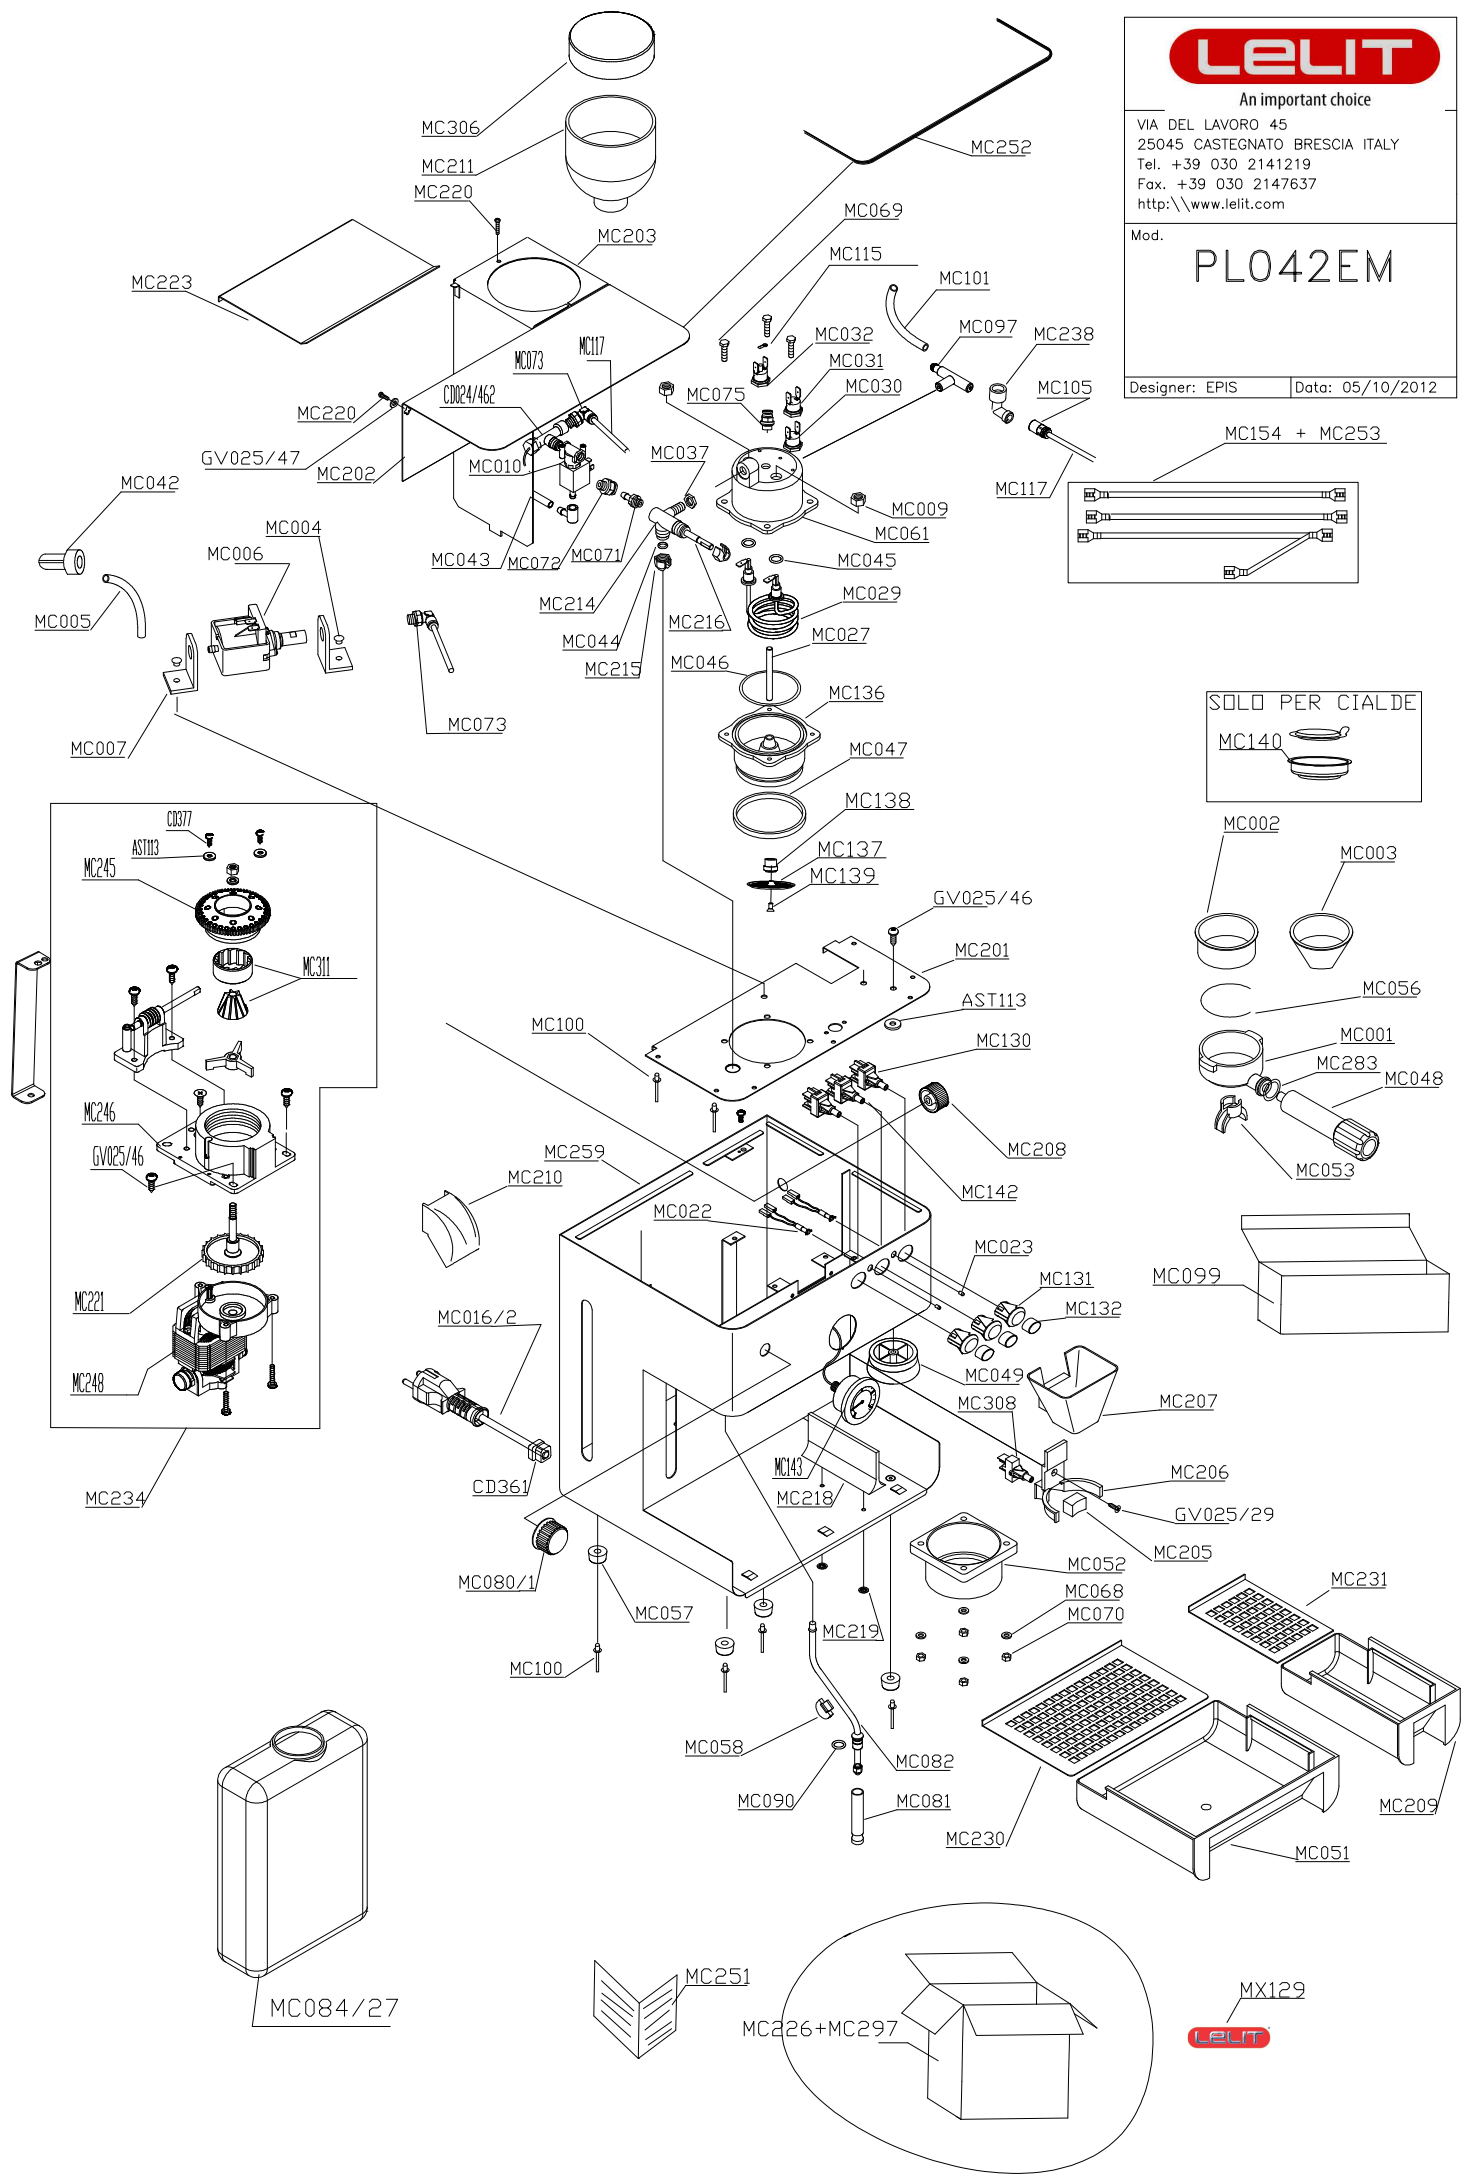

An important choice

VIA DEL LAVORO 45  
25045 CASTEGNATO BRESCIA ITALY  
Tel. +39 030 2141219  
Fax. +39 030 2147637  
http://www.lelit.com

Mod.

PL042EM

Designer: EPIS

Data: 05/10/2012

SOLO PER CIALDE  
MC140